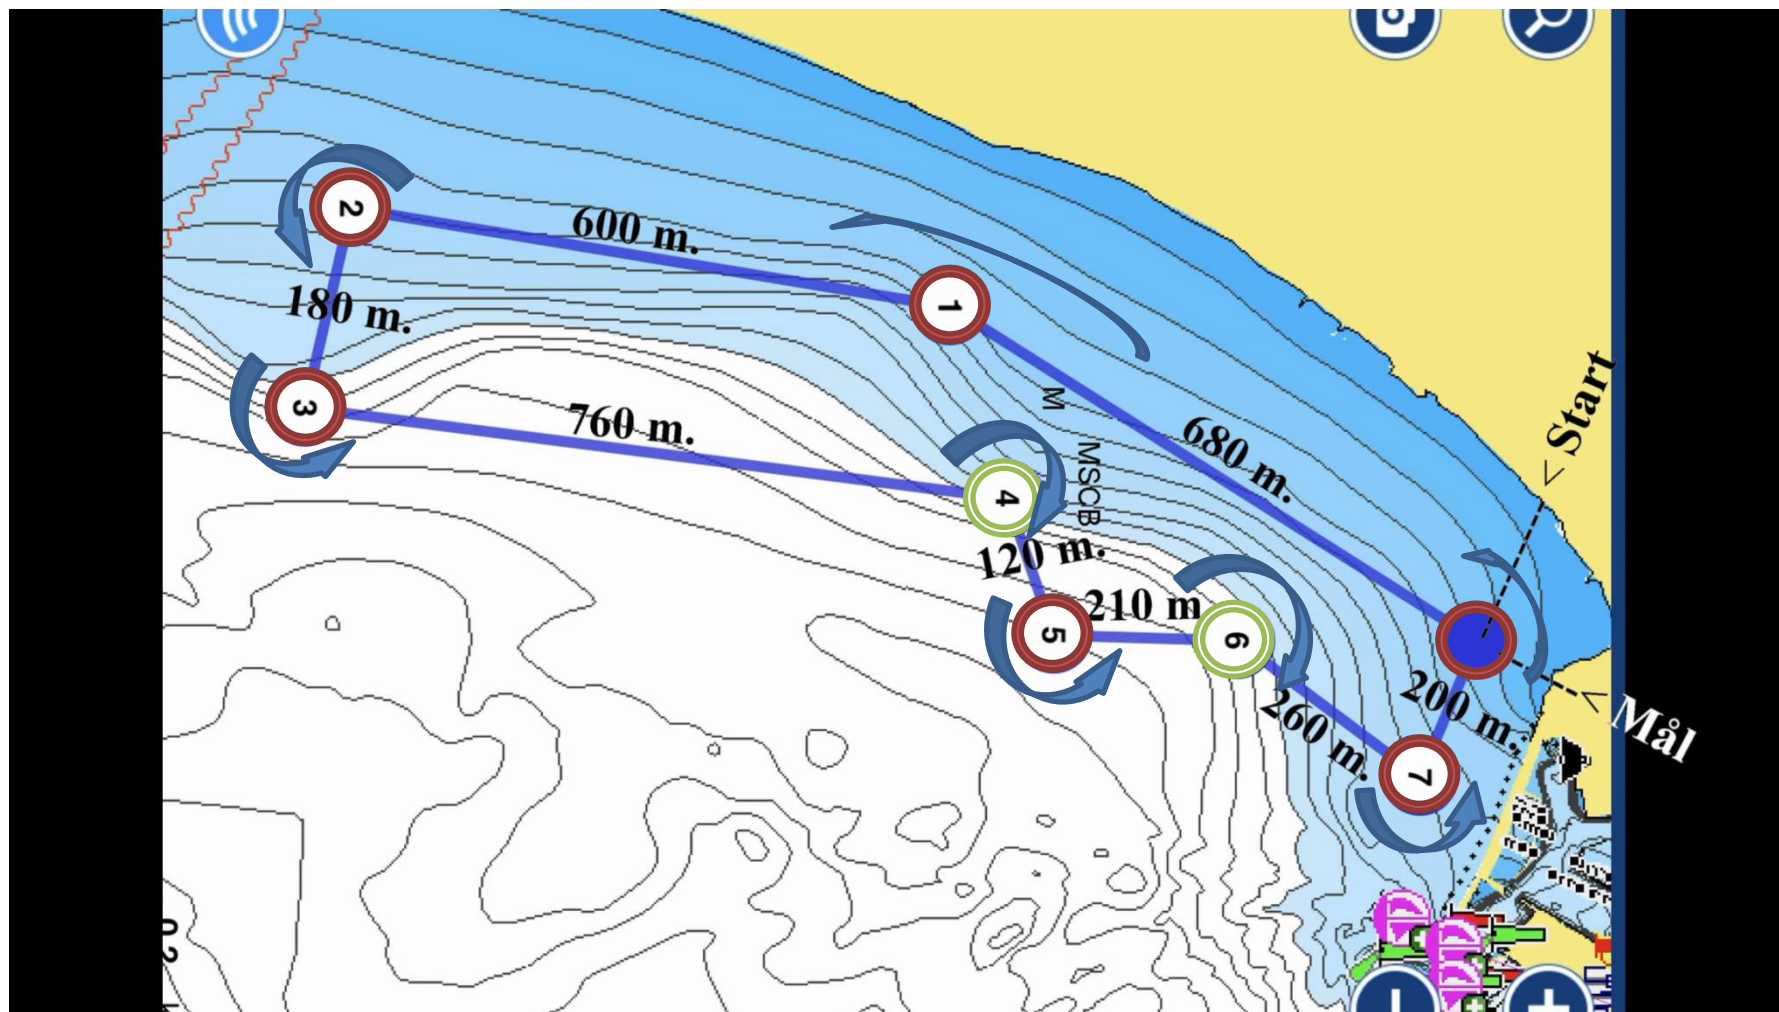

# Regatta bane for Danish Open i Rødvig 2018

<u>Bøje nr. 0.</u>	<u>1.</u>	<u>2.</u>	<u>3.</u>	<u>4.</u>	<u>5.</u>	<u>6.</u>	<u>7.</u>
55° 15.166' N	55° 14.872' N	55° 14.536' N	55° 14.505' N	55° 14.903' N	55° 14.929' N	55° 15.032' N	55° 15.134' N
12° 22.209' E	12° 21.883' E	12° 21.785' E	12° 22.013' E	12° 22.070' E	12° 22.204' E	12° 22.210' E	12° 22.344' E

Banelængde 3000 m. x 2 = 6000 m.